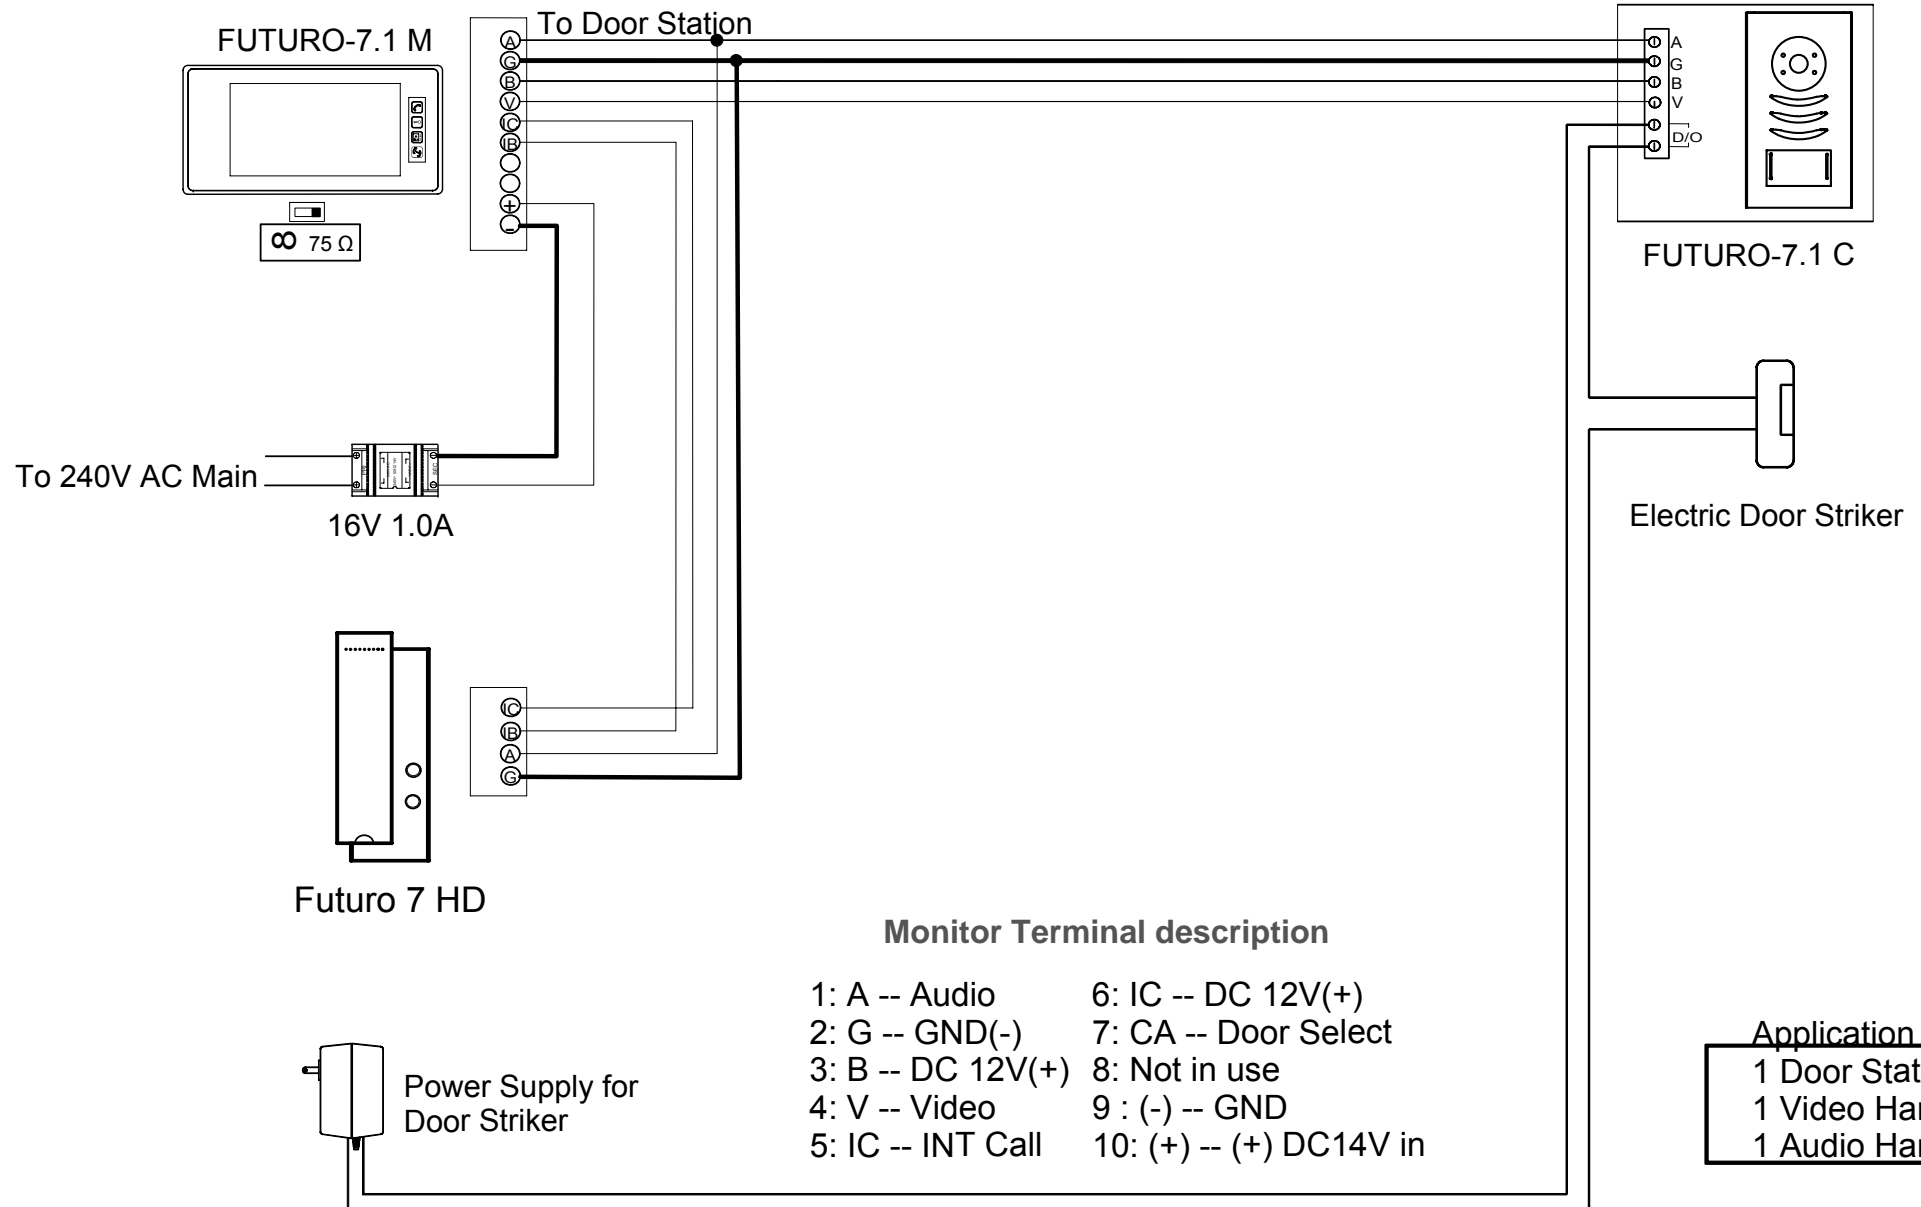

Futuro 7 HD

Monitor Terminal description

- | | |
|-------------------|-------------------------|
| 1: A -- Audio | 6: IC -- DC 12V(+) |
| 2: G -- GND(-) | 7: CA -- Door Select |
| 3: B -- DC 12V(+) | 8: Not in use |
| 4: V -- Video | 9 : (-) -- GND |
| 5: IC -- INT Call | 10: (+) -- (+) DC14V in |

Application with

- 1 Door Station
- 1 Video Handset
- 1 Audio Handset

Date : 20/11/08	Pjt:
No: 1c1m1h	Ver.: 1.0
Eos Australia P/L	Approved: Y.CHA